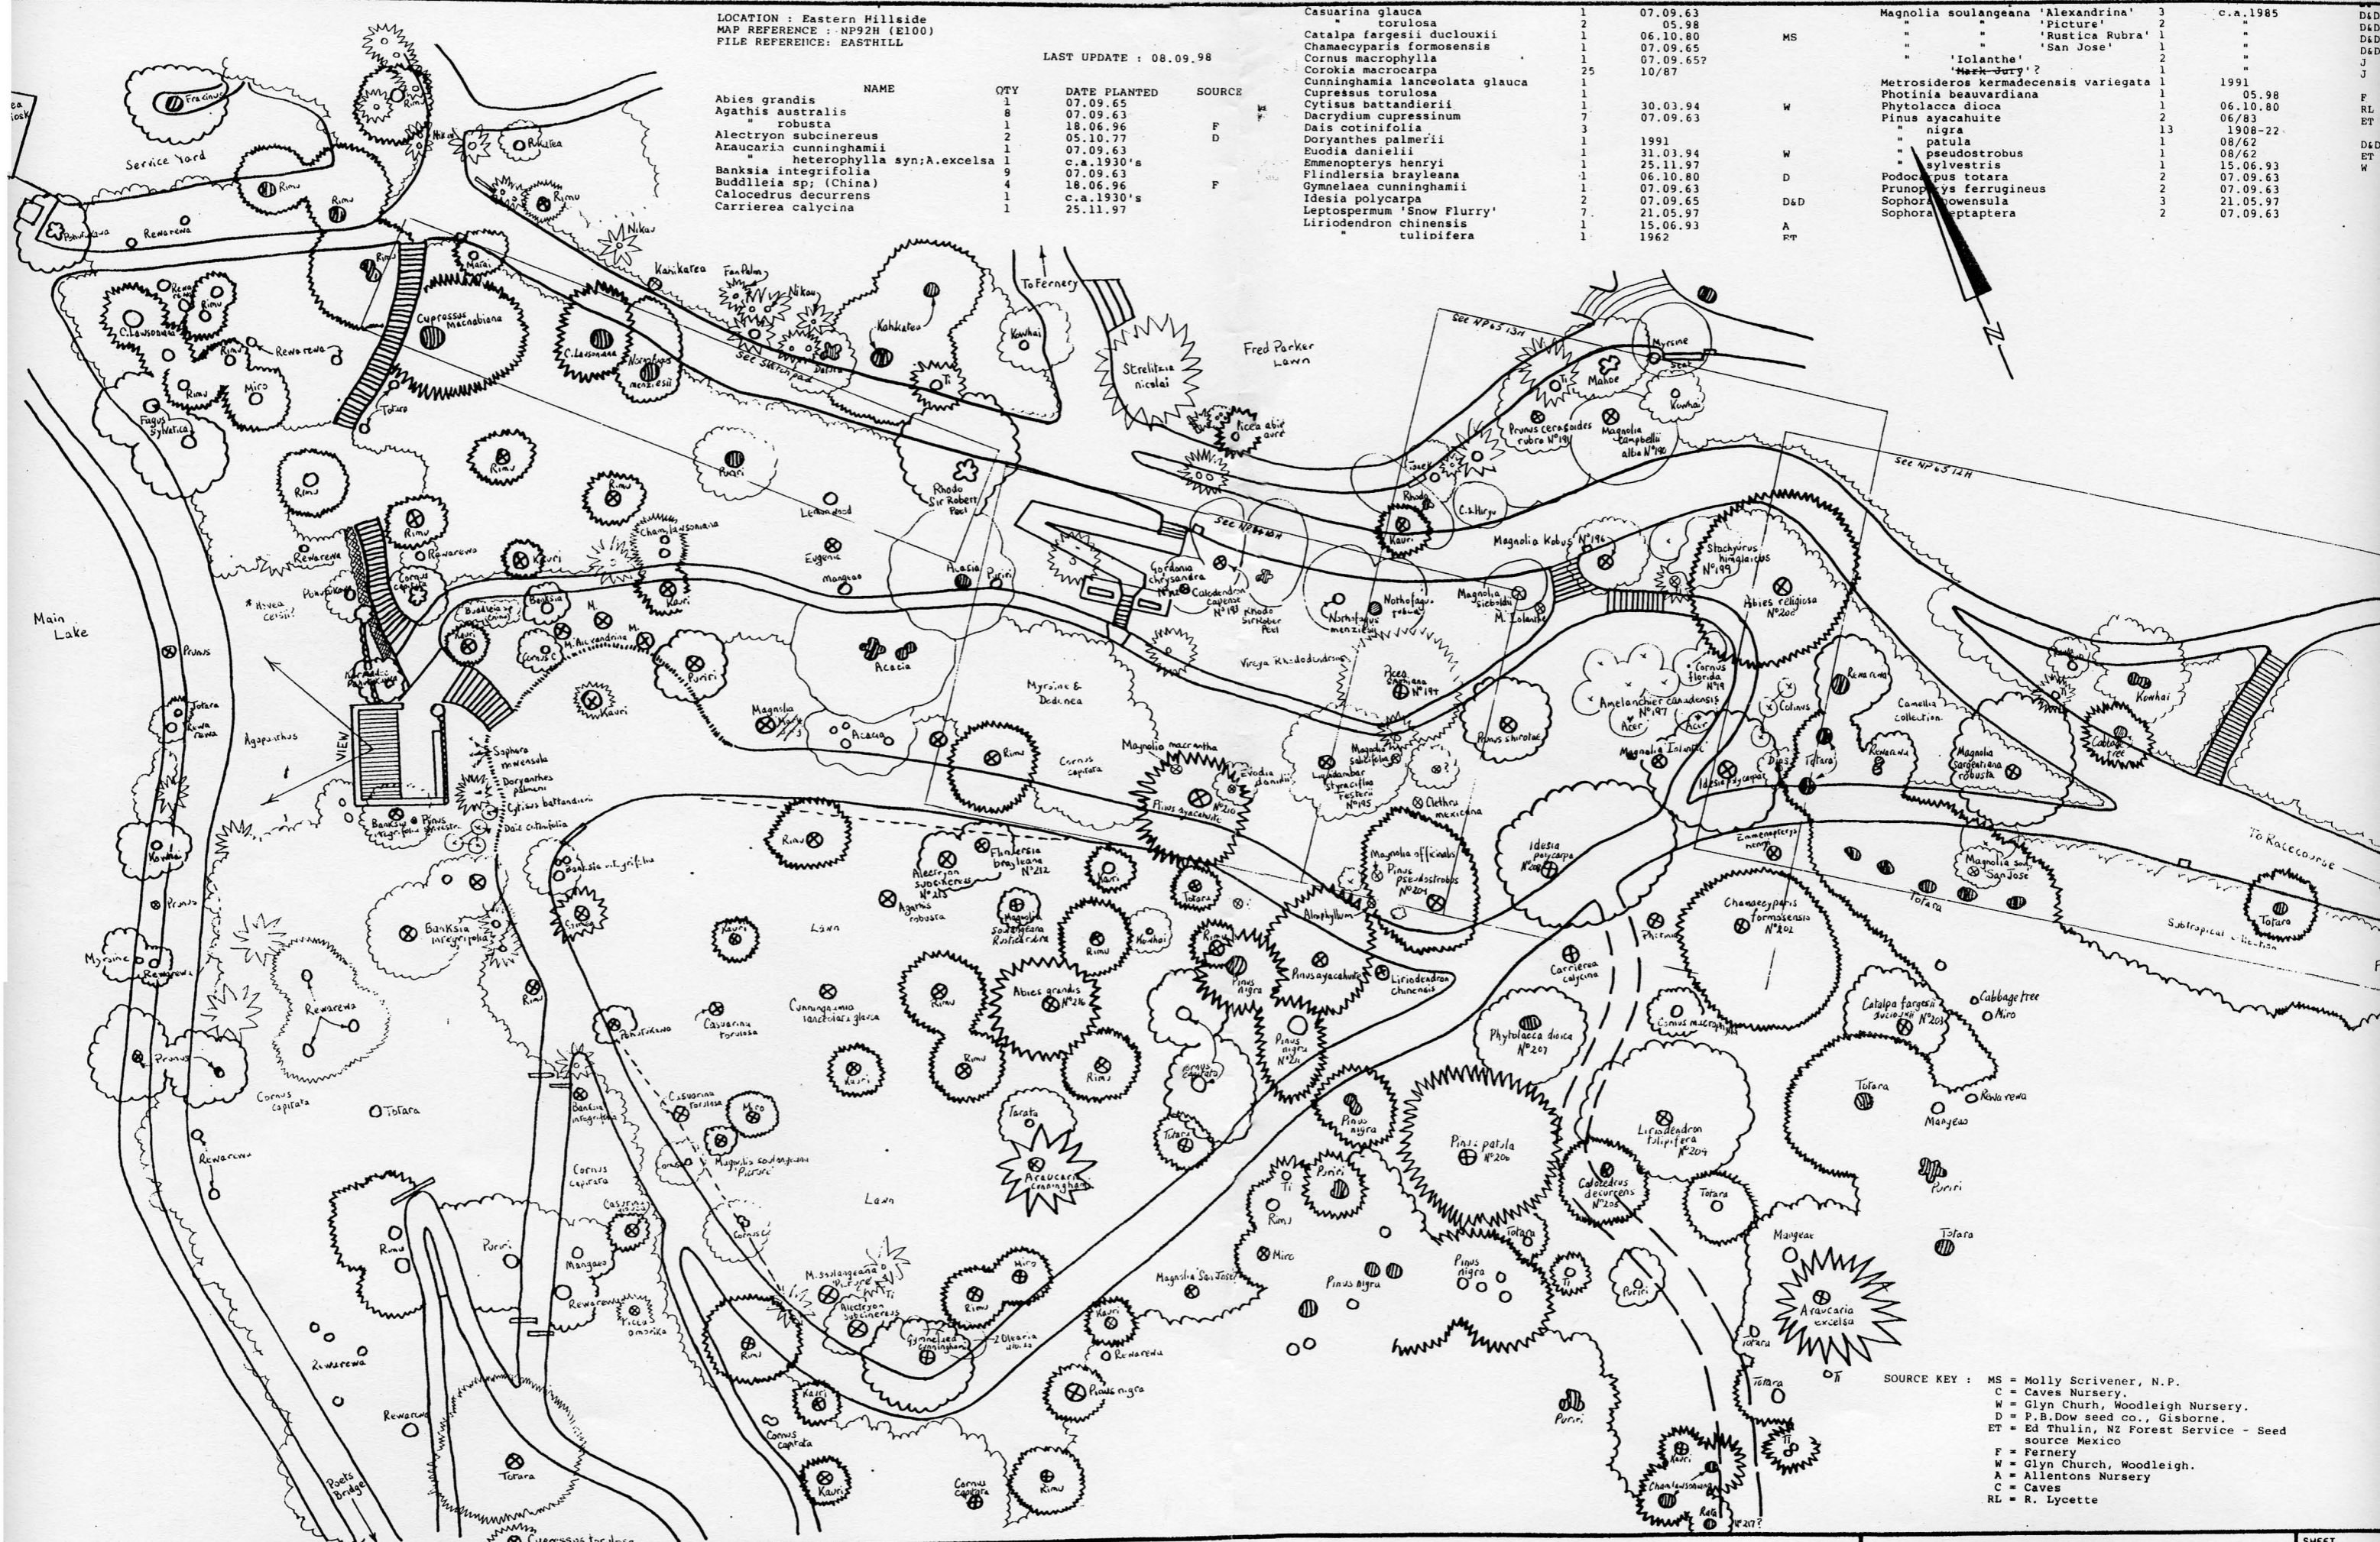

LOCATION : Eastern Hillside
 MAP REFERENCE : NP92H (E100)
 FILE REFERENCE : EASTHILL

LAST UPDATE : 08.09.98

NAME	QTY	DATE PLANTED	SOURCE
Abies grandis	1	07.09.65	
Agathis australis	8	07.09.63	
" robusta	1	18.06.96	
Alectryon subcinerereus	2	05.10.77	F
Araucaria cunninghamii	1	07.09.63	
" heterophylla syn; A. excelsa	1	c.a.1930's	
Banksia integrifolia	9	07.09.63	
Buddleia sp; (China)	4	18.06.96	
Calocedrus decurrens	1	c.a.1930's	
Carrierea calycina	1	25.11.97	

Casuarina glauca	1	07.09.63	
" torulosa	2	05.98	
Catalpa fargesii duclouxii	1	06.10.80	MS
Chamaecyparis formosensis	1	07.09.65	
Cornus macrophylla	1	07.09.65?	
Corokia macrocarpa	25	10/87	
Cunninghamia lanceolata glauca	1		
Cupressus torulosa	1		
Cytisus battandierii	1	30.03.94	W
Dacrydium cupressinum	7	07.09.63	
Dais cotinifolia	3		
Doryanthes palmerii	1	1991	
Euodia danielii	1	31.03.94	W
Emmenopterys henryi	1	25.11.97	
Flindersia brayleyana	1	06.10.80	D
Gymnelaea cunninghamii	1	07.09.63	
Idesia polycarpa	2	07.09.65	D&D
Leptospermum 'Snow Flurry'	1	21.05.97	
Liriodendron chinensis	1	15.06.93	A
" tulioifera	1	1962	RT

Magnolia soulangeana 'Alexandrina'	3	c.a.1985	
" " 'Picture'	2		
" " 'Rustica Rubra'	1		
" " 'San Jose'	1		
" " 'Iolanthe'	2		
" " 'Mark-Jury'?	1		
Metrosideros kermadecensis variegata	1	1991	
Photinia beauverdiana	1	05.98	
Phytolacca dioica	1	06.10.80	
Pinus ayacahuite	2	06/83	
" nigra	13	1908-22	
" patula	1	08/62	
" pseudostrobus	1	08/62	
" sylvestris	1	15.06.93	
Podocarpus totara	2	07.09.63	
Prunopsis ferrugineus	2	07.09.63	
Sophora tomentosa	3	21.05.97	
Sophora leptaptera	2	07.09.63	

EASTERN HILLSIDE PLANTING.

NP 92H

DRAWN <i>C. Bowell</i> 65	CHECKED	SCALE 1:250	SHEET
TRACED <i>C. Bowell</i> 98	DATE 08.09.98	22 feet = 1 inch	REF